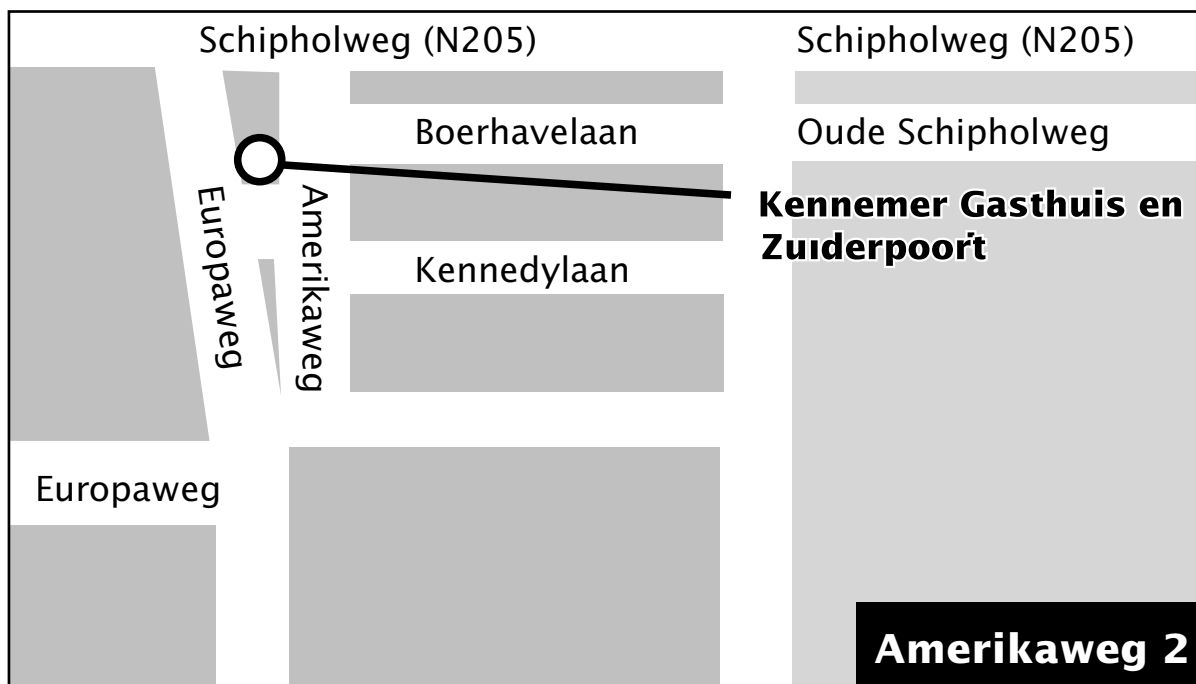

## Routebeschrijving en plattegrond Locatie Zuiderpoort

Locatie Zuiderpoort  
Amerikaweg 2  
2035 RA Haarlem  
T (023) 5187 222

### Openbaar vervoer/routebeschrijving

Inlichtingen over openbaar vervoer kunt u krijgen bij OV-reisinformatie, telefoon 0900 9292 of via [www.9292ov.nl](http://www.9292ov.nl). Tevens kunt u via [www.ggzingeest.nl](http://www.ggzingeest.nl) (klik door naar 'organisatie' en vervolgens naar 'adressen') per adres reisinformatie opvragen.

### Vanuit Hoofddorp

Volg de N201 richting Haarlem. Neem bij het stoplicht de afslag rechts naar de N205 (Drie Merenweg). Ga bij het knooppunt Rottepolderplein rechtdoor via de N205 richting Haarlem-Zuid/Zandvoort. Volg bij het stoplicht

### Vanuit Amsterdam

Volg de A10 (ring) richting Den Haag (A4). Bij verkeersplein Badhoevedorp rijdt u richting Haarlem/Alkmaar via de A9. Neem de afslag Haarlem-Zuid/Zandvoort via de N205. Volg bij het stoplicht linksaf de borden 'Kennemer Gasthuis'.