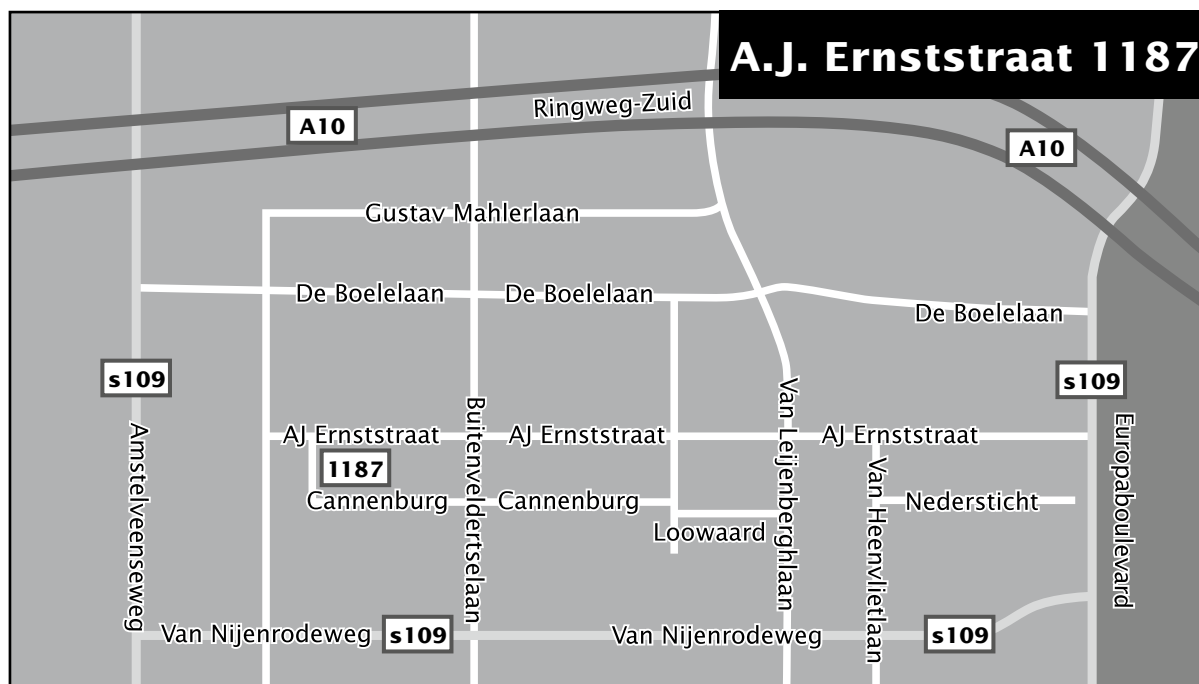

Routebeschrijving en plattegrond Locatie A.J. Ernststraat

Locatie A.J. Ernststraat

A.J. Ernststraat 1187
1081 HL Amsterdam
T (020) 7884 666

Openbaar vervoer/routebeschrijving

Inlichtingen over openbaar vervoer kunt u krijgen bij OV-reisinformatie, telefoon 0900 9292 of via www.9292ov.nl. Tevens kunt u via www.ggzingeest.nl (klik door naar 'organisatie' en vervolgens naar 'adressen') per adres reisinformatie opvragen.

Openbaar vervoer/routebeschrijving

- Bus 147, 148, 149 170, 171 en 172, halte De Boelelaan/VU-ziekenhuis.
- Bus 199, halte A.J. Ernststraat/Buitenveldertselaan.
- Bus 199, halte Van de Boechorststraat/A.J. Ernststraat.
- Tram 16, VU.
- Tram 5 en 51, Buitenveldertselaan
- Alleen betaald parkeren.

Per auto

- Vanaf ring A10, neem afslag Amstelveen, S108.
- Ga linksaf naar de De Boelelaan.
- Op de De Boelelaan na 301 m rechts afslaan naar de Van Der Boechorststraat.
- Op de Van Der Boechorststraat na 335 m links afslaan naar de A. J. Ernststraat.